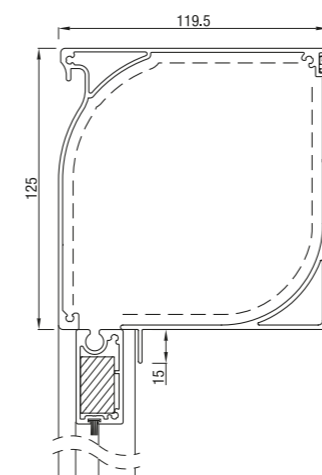

Het maakt het gebruik van transparante PVC-folie met een maximale afmeting van 5 x 3m mogelijk.

RS Universal 85

RS Universal 85 schuin

RS Universal 85 half rond

RS Universal 85 recht

	Maximale breedte (cm)	hoogte(cm)	oppervlak (m ²)
RS Universal 85	300	200	6,0

RS Universal 105

RS Universal 105 schuin

RS Universal 105 recht

	Maximale breedte (cm)	hoogte(cm)	oppervlak (m ²)
RS Universal 105	350	280	7,9

RS Universal 105 werkt met motor of met slinger.

RS Universal 120

RS Universal 120 half rond

RS Universal 120 dicht

RS Universal 125 schuin

RS Universal 125 recht

Folie opties

Optie 1*
Folie over de hele breedte, doek onder en boven minimal 11,5 cm

Optie 2*
Folie in het midden. Minimummaat van het doek onder, boven en op de zijkanten is 11,5 cm.

Optie 3*
Folie over de hele oppervlakte

*Maximale folie afmetingen 4 x 3 m

	Maximale breedte (cm)	hoogte(cm)	oppervlak (m ²)
RS Universal 105	450	350	14,0

RS Universal 120 en RS Universal 125 werken met motor of met slinger.