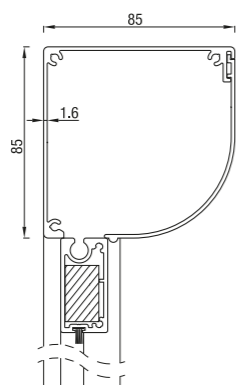

Het maakt het gebruik van transparante PVC-folie met een maximale afmeting van 5 x 3m mogelijk.

RS Universal 85

RS Universal 85 schuin

RS Universal 85 half rond

RS Universal 85 recht

	Maximale breedte (cm)	hoogte(cm)	oppervlak (m ²)
RS Universal 85	300	200	6,0

RS Universal 85 werkt met motor of met slinger.

RS Universal 95

RS Universal 95 schuin

RS Universal 95 recht

	Maximale breedte (cm)	hoogte(cm)	oppervlak (m ²)
RS Universal 95	350	280	7,9

RS Universal 95 werkt met motor of met slinger

RS Universal 105

RS Universal 105 schuin

RS Universal 105 recht

	Maximale breedte (cm)	hoogte(cm)	oppervlak (m ²)
RS Universal 105	350	280	7,9

RS Universal 105 werkt met motor of met slinger.

RS Universal 120

RS Universal 120 half rond

RS Universal 120 dicht

RS Universal 125 schuin

RS Universal 125 recht

Folie opties

Optie 1*
Folie over de hele breedte, doek onder en boven minimal 11,5 cm

Optie 2*
Folie in het midden. Minimummaat van het doek onder, boven en op de zijkanten is 11,5 cm.