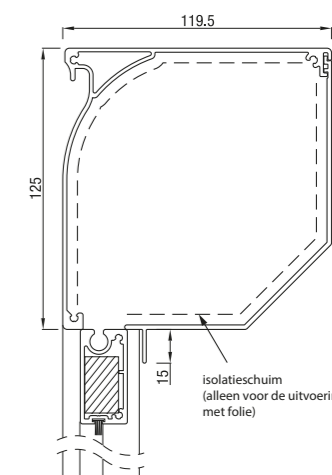

Het maakt het gebruik van transparante PVC-folie met een maximale afmeting van 5 x 3m mogelijk.

RS Universal 85

RS Universal 85 schuin

RS Universal 85 half rond

RS Universal 85 recht

	Maximale breedte (cm)	hoogte(cm)	oppervlak (m ²)
RS Universal 85	300	200	6,0

RS Universal 105

RS Universal 105 schuin

RS Universal 105 recht

	Maximale breedte (cm)	hoogte(cm)	oppervlak (m ²)
RS Universal 105	350	280	7,9

RS Universal 105 werkt met motor of met slinger.

RS Universal 120

RS Universal 120 half rond

RS Universal 120 dicht

RS Universal 125 schuin

RS Universal 125 recht

Folie opties

Optie 1*
Folie over de hele breedte, doek onder en boven minimal 11,5 cm

Optie 2*
Folie in het midden. Minimummaat van het doek onder, boven en op de zijkanten is 11,5 cm.

Optie 3*
Folie over de hele oppervlakte

*Maximale folie afmetingen 4 x 3 m

	Maximale breedte (cm)	hoogte(cm)	oppervlak (m ²)
RS Universal 105	450	350	14,0

RS Universal 120 en RS Universal 125 werken met motor of met slinger.