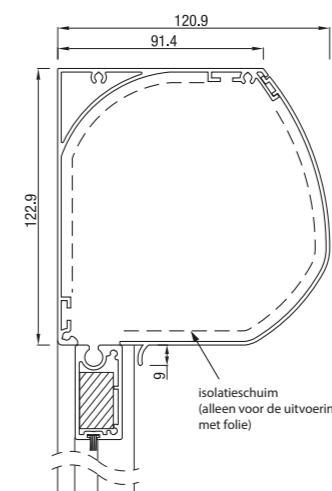

Het maakt het gebruik van transparante PVC-folie met een maximale afmeting van 5 x 3m mogelijk.

RS Universal 85

RS Universal 85 schuin

RS Universal 85 half rond

RS Universal 85 recht

	Maximale breedte (cm)	hoogte(cm)	oppervlak (m ²)
RS Universal 85	300	200	6,0

RS Universal 105

RS Universal 105 schuin

RS Universal 105 recht

	Maximale breedte (cm)	hoogte(cm)	oppervlak (m ²)
RS Universal 105	350	280	7,9

RS Universal 105 werkt met motor of met slinger.

RS Universal 120

RS Universal 120 half rond

RS Universal 120 dicht

RS Universal 125 schuin

RS Universal 125 recht

Folie opties

Optie 1*
Folie over de hele breedte, doek onder en boven minimal 11,5 cm

Optie 2*
Folie in het midden. Minimummaat van het doek onder, boven en op de zijkanten is 11,5 cm.

Optie 3*
Folie over de hele oppervlakte

*Maximale folie afmetingen 4 x 3 m

	Maximale breedte (cm)	hoogte(cm)	oppervlak (m ²)
RS Universal 105	450	350	14,0

RS Universal 120 en RS Universal 125 werken met motor of met slinger.