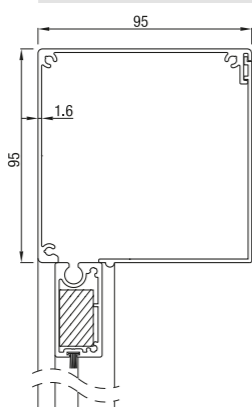

Het maakt het gebruik van transparante PVC-folie met een maximale afmeting van 5 x 3m mogelijk.

RS Universal 85

RS Universal 85 schuin

RS Universal 85 half rond

RS Universal 85 recht

	Maximale breedte (cm)	hoogte(cm)	oppervlak (m ²)
RS Universal 85	300	200	6,0

RS Universal 85 werkt met motor of met slinger.

RS Universal 95

RS Universal 95 schuin

RS Universal 95 recht

	Maximale breedte (cm)	hoogte(cm)	oppervlak (m ²)
RS Universal 95	350	280	7,9

RS Universal 95 werkt met motor of met slinger

RS Universal 105

RS Universal 105 schuin

RS Universal 105 recht

	Maximale breedte (cm)	hoogte(cm)	oppervlak (m ²)
RS Universal 105	350	280	7,9

RS Universal 105 werkt met motor of met slinger.

RS Universal 120

RS Universal 120 half rond

RS Universal 120 dicht

RS Universal 125 schuin

RS Universal 125 recht

Folie opties

Optie 1*
Folie over de hele breedte, doek onder en boven minimal 11,5 cm

Optie 2*
Folie in het midden. Minimummaat van het doek onder, boven en op de zijkanten is 11,5 cm.