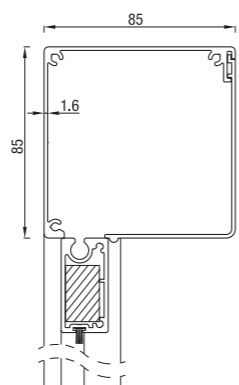

Het maakt het gebruik van transparante PVC-folie met een maximale afmeting van 5 x 3m mogelijk.

RS Universal 85

RS Universal 85 schuin

RS Universal 85 half rond

RS Universal 85 recht

	Maximale breedte (cm)	hoogte(cm)	oppervlak (m ²)
RS Universal 85	300	200	6,0

RS Universal 85 werkt met motor of met slinger.

RS Universal 95

RS Universal 95 schuin

RS Universal 95 recht

	Maximale breedte (cm)	hoogte(cm)	oppervlak (m ²)
RS Universal 95	350	280	7,9

RS Universal 95 werkt met motor of met slinger

RS Universal 105

RS Universal 105 schuin

RS Universal 105 recht

	Maximale breedte (cm)	hoogte(cm)	oppervlak (m ²)
RS Universal 105	350	280	7,9

RS Universal 105 werkt met motor of met slinger.

RS Universal 120

RS Universal 120 half rond

RS Universal 120 dicht

RS Universal 125 schuin

RS Universal 125 recht

Folie opties

Optie 1*
Folie over de hele breedte, doek onder en boven minimal 11,5 cm

Optie 2*
Folie in het midden. Minimummaat van het doek onder, boven en op de zijkanten is 11,5 cm.