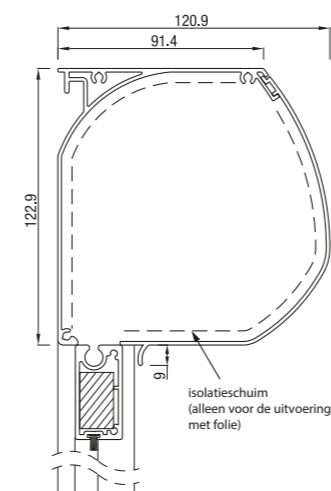

RS Universal 85 werkt met motor of met slinger.

RS Universal 95

RS Universal 95 schuin

RS Universal 95 recht

	Maximale breedte (cm)	hoogte(cm)	oppervlak (m ²)
RS Universal 95	350	280	7,9

RS Universal 95 werkt met motor of met slinger

RS Universal 105

RS Universal 105 schuin

RS Universal 105 recht

	Maximale breedte (cm)	hoogte(cm)	oppervlak (m ²)
RS Universal 105	350	280	7,9

RS Universal 105 werkt met motor of met slinger.

RS Universal 120

RS Universal 120 half rond

RS Universal 120 dicht

RS Universal 125 schuin

RS Universal 125 recht

Folie opties

Optie 1*
Folie over de hele breedte, doek onder en boven minimal 11,5 cm

Optie 2*
Folie in het midden. Minimummaat van het doek onder, boven en op de zijkanten is 11,5 cm.

Optie 3*
Folie over de hele oppervlakte

*Maximale folie afmetingen 4 x 3 m

	Maximale breedte (cm)	hoogte(cm)	oppervlak (m ²)
RS Universal 105	450	350	14,0

RS Universal 120 en RS Universal 125 werken met motor of met slinger.