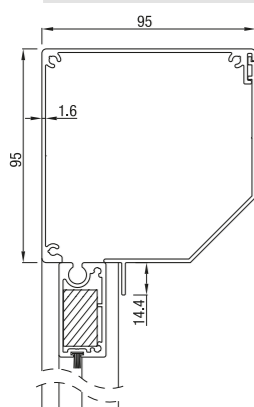

Het maakt het gebruik van transparante PVC-folie met een maximale afmeting van 5 x 3m mogelijk.

RS Universal 85

RS Universal 85 schuin

RS Universal 85 half rond

RS Universal 85 recht

	Maximale breedte (cm)	hoogte(cm)	oppervlak (m ²)
RS Universal 85	300	200	6,0

RS Universal 85 werkt met motor of met slinger.

RS Universal 95

RS Universal 95 schuin

RS Universal 95 recht

	Maximale breedte (cm)	hoogte(cm)	oppervlak (m ²)
RS Universal 95	350	280	7,9

RS Universal 95 werkt met motor of met slinger

RS Universal 105

RS Universal 105 schuin

RS Universal 105 recht

	Maximale breedte (cm)	hoogte(cm)	oppervlak (m ²)
RS Universal 105	350	280	7,9

RS Universal 105 werkt met motor of met slinger.

RS Universal 120

RS Universal 120 half rond

RS Universal 120 dicht

RS Universal 125 schuin

RS Universal 125 recht

Folie opties

Optie 1*
Folie over de hele breedte, doek onder en boven minimal 11,5 cm

Optie 2*
Folie in het midden. Minimummaat van het doek onder, boven en op de zijkanten is 11,5 cm.