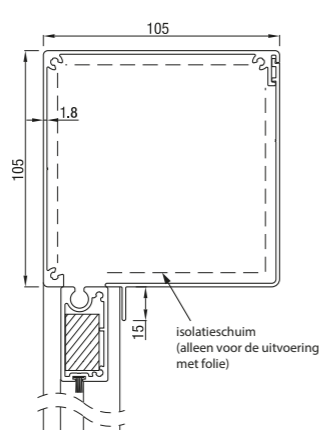

Het maakt het gebruik van transparante PVC-folie met een maximale afmeting van 5 x 3m mogelijk.

RS Universal 85

RS Universal 85 schuin

RS Universal 85 half rond

RS Universal 85 recht

	Maximale breedte (cm)	hoogte(cm)	oppervlak (m ²)
RS Universal 85	300	200	6,0

RS Universal 85 werkt met motor of met slinger.

RS Universal 95

RS Universal 95 schuin

RS Universal 95 recht

	Maximale breedte (cm)	hoogte(cm)	oppervlak (m ²)
RS Universal 95	350	280	7,9

RS Universal 95 werkt met motor of met slinger

RS Universal 105

RS Universal 105 schuin

RS Universal 105 recht

	Maximale breedte (cm)	hoogte(cm)	oppervlak (m ²)
RS Universal 105	350	280	7,9

RS Universal 105 werkt met motor of met slinger.

RS Universal 120

RS Universal 120 half rond

RS Universal 120 dicht

RS Universal 125 schuin

RS Universal 125 recht

Folie opties

Optie 1*
Folie over de hele breedte, doek onder en boven minimal 11,5 cm

Optie 2*
Folie in het midden. Minimummaat van het doek onder, boven en op de zijkanten is 11,5 cm.