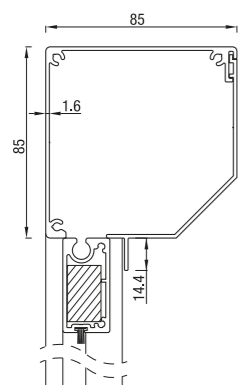

Het maakt het gebruik van transparante PVC-folie met een maximale afmeting van 5 x 3m mogelijk.

RS Universal 85

RS Universal 85 schuin

RS Universal 85 half rond

RS Universal 85 recht

	Maximale breedte (cm)	hoogte(cm)	oppervlak (m ²)
RS Universal 85	300	200	6,0

RS Universal 85 werkt met motor of met slinger.

RS Universal 95

RS Universal 95 schuin

RS Universal 95 recht

	Maximale breedte (cm)	hoogte(cm)	oppervlak (m ²)
RS Universal 95	350	280	7,9

RS Universal 95 werkt met motor of met slinger

RS Universal 105

RS Universal 105 schuin

RS Universal 105 recht

	Maximale breedte (cm)	hoogte(cm)	oppervlak (m ²)
RS Universal 105	350	280	7,9

RS Universal 105 werkt met motor of met slinger.

RS Universal 120

RS Universal 120 half rond

RS Universal 120 dicht

RS Universal 125 schuin

RS Universal 125 recht

Folie opties

Optie 1*
Folie over de hele breedte, doek onder en boven minimal 11,5 cm

Optie 2*
Folie in het midden. Minimummaat van het doek onder, boven en op de zijkanten is 11,5 cm.