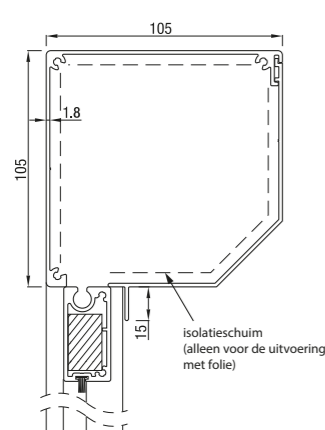

Het maakt het gebruik van transparante PVC-folie met een maximale afmeting van 5 x 3m mogelijk.

RS Universal 85

RS Universal 85 schuin

RS Universal 85 half rond

RS Universal 85 recht

	Maximale breedte (cm)	hoogte(cm)	oppervlak (m ²)
RS Universal 85	300	200	6,0

RS Universal 85 werkt met motor of met slinger.

RS Universal 95

RS Universal 95 schuin

RS Universal 95 recht

	Maximale breedte (cm)	hoogte(cm)	oppervlak (m ²)
RS Universal 95	350	280	7,9

RS Universal 95 werkt met motor of met slinger

RS Universal 105

RS Universal 105 schuin

RS Universal 105 recht

	Maximale breedte (cm)	hoogte(cm)	oppervlak (m ²)
RS Universal 105	350	280	7,9

RS Universal 105 werkt met motor of met slinger.

RS Universal 120

RS Universal 120 half rond

RS Universal 120 dicht

RS Universal 125 schuin

RS Universal 125 recht

Folie opties

Optie 1*
Folie over de hele breedte, doek onder en boven minimal 11,5 cm

Optie 2*
Folie in het midden. Minimummaat van het doek onder, boven en op de zijkanten is 11,5 cm.