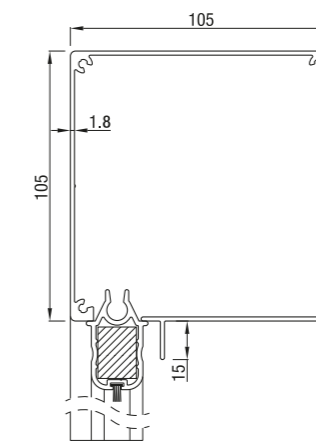

## RS Classic 85

RS Classic 85 schuin

RS Classic 85 half rond

RS Classic 85 recht

	Maximale breedte (cm)	hoogte (cm)	oppervlak (m <sup>2</sup> )
RS Classic 85	300	200	6,0

Doekscreen type Serge. RS Classic werkt alleen met motor.

## RS Classic 95

RS Classic 95 schuin

RS Classic 95 recht

	Maximale breedte (cm)	hoogte (cm)	oppervlak (m <sup>2</sup> )
RS Classic 95	350	280	7,8

Vanaf hoogte 150 cm werkt RS Classic 95 enkel met motor. Maximale hoogte voor de screen RS Classic 95 met slingerbediening is 150 cm.

## RS Classic 105

RS Classic 105 schuin

RS Classic 105 recht

	Maximale breedte (cm)	hoogte (cm)	oppervlak (m <sup>2</sup> )
RS Classic 105	450	350	14,0

RS Classic 105 werkt op motor of met slinger.

## RS Classic 105

RS Classic 120 half rond

RS Classic 120 dicht

RS Classic 125 schuin

RS Classic 125 recht

	Maximale breedte (cm)	hoogte (cm)	oppervlak (m <sup>2</sup> )
RS Classic 120 / 125	450	450	16,0

RS Classic 120 en RS Classic 125 werken op motor of met slinger.