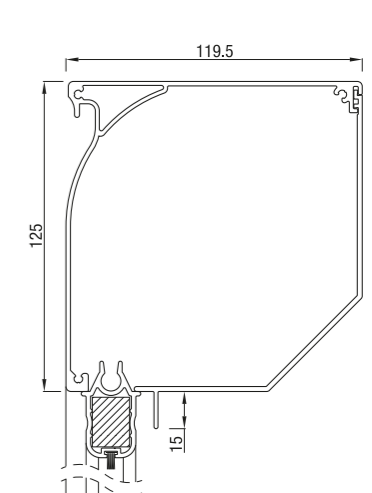

## RS Classic 95

RS Classic 95 schuin

RS Classic 95 recht

	Maximale breedte (cm)	hoogte (cm)	oppervlak (m <sup>2</sup> )
RS Classic 95	350	280	7,8

Vanaf hoogte 150 cm werkt RS Classic 95 enkel met motor. Maximale hoogte voor de screen RS Classic 95 met slingerbediening is 150 cm.

## RS Classic 105

RS Classic 105 schuin

RS Classic 105 recht

	Maximale breedte (cm)	hoogte (cm)	oppervlak (m <sup>2</sup> )
RS Classic 105	450	350	14,0

RS Classic 105 werkt op motor of met slinger.

## RS Classic 105

RS Classic 120 half rond

RS Classic 120 dicht

RS Classic 125 schuin

RS Classic 125 recht

	Maximale breedte (cm)	hoogte (cm)	oppervlak (m <sup>2</sup> )
RS Classic 120 / 125	450	450	16,0

RS Classic 120 en RS Classic 125 werken op motor of met slinger.