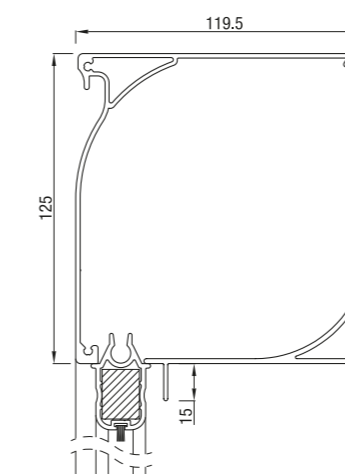

## RS Classic 95

RS Classic 95 schuin

RS Classic 95 recht

	Maximale breedte (cm)	hoogte (cm)	oppervlak (m <sup>2</sup> )
RS Classic 95	350	280	7,8

Vanaf hoogte 150 cm werkt RS Classic 95 enkel met motor. Maximale hoogte voor de screen RS Classic 95 met slingerbediening is 150 cm.

## RS Classic 105

RS Classic 105 schuin

RS Classic 105 recht

	Maximale breedte (cm)	hoogte (cm)	oppervlak (m <sup>2</sup> )
RS Classic 105	450	350	14,0

RS Classic 105 werkt op motor of met slinger.

## RS Classic 105

RS Classic 120 half rond

RS Classic 120 dicht

RS Classic 125 schuin

RS Classic 125 recht

	Maximale breedte (cm)	hoogte (cm)	oppervlak (m <sup>2</sup> )
RS Classic 120 / 125	450	450	16,0

RS Classic 120 en RS Classic 125 werken op motor of met slinger.