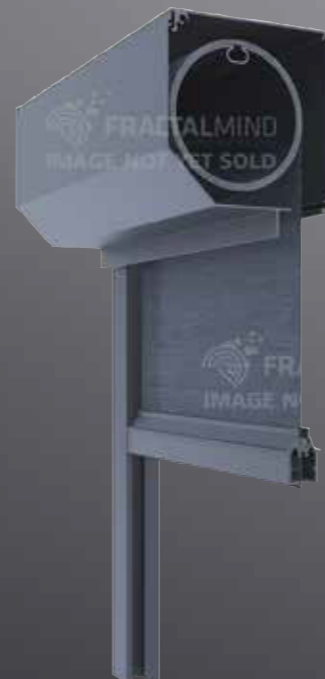

Geleiders

Onderlat

Standaard omkasting RS Classic

Kleur dichtst bij RAL\*

	RAL 9001 Crémewit	RAL 9010 Wit	RAL 9016 Verkeerswit	RAL 1015 Ivoor	Technisch Zilver	RAL 9006 Blank aluminium	RAL 7016 Antracietgrijs	RAL 6009 Tannengroen	RAL 5011 Staalblauw	Tiger 29/80081
RS Classic 75	•	•	•	•	•	•	•	•	•	•
RS Classic 85 schuin	•	•	•	•	•	•	•	•	•	•
RS Classic 85 half rond	•	•	•	•	•	•	•	•	•	•
RS Classic 85 recht	•	•	•	•	•	•	•	•	•	•
RS Classic 95 schuin	•	•	•	•	•	•	•	•	•	•
RS Classic 95 recht	•	•	•	•	•	•	•	•	•	•
RS Classic 105 schuin	•	•	•	•	•	•	•	•	•	•
RS Classic 105 recht	•	•	•	•	•	•	•	•	•	•
RS Classic 120 half rond	•	•	•	•	•	•	•	•	•	•
RS Classic 120 dicht	•	•	•	•	•	•	•	•	•	•
RS Classic 125 schuin	•	•	•	•	•	•	•	•	•	•
RS Classic 125 recht	•	•	•	•	•	•	•	•	•	•

# RS Classic

De RS Classic onderscheidt zich door de smalle geleiders, zodat het perfect werkt in kleine raamopeningen. Bij dit zip Systeem wordt gebruikt gemaakt van glasvezel, welke duurzaam en bestand zijn tegen weersomstandigheden zoals windstoten, hagel of regen.

## RS Classic 75

RS Classic 75

	Maximale breedte (cm)	hoogte (cm)	oppervlak (m <sup>2</sup> )
RS Classic 75	230	170	3,9

Doekscreen type Serge. RS Classic werkt alleen met motor.

## RS Classic 85

RS Classic 85 schuin

RS Classic 85 half rond

RS Classic 85 recht

	Maximale breedte (cm)	hoogte (cm)	oppervlak (m <sup>2</sup> )
RS Classic 85	300	200	6,0

Doekscreen type Serge. RS Classic werkt alleen met motor.