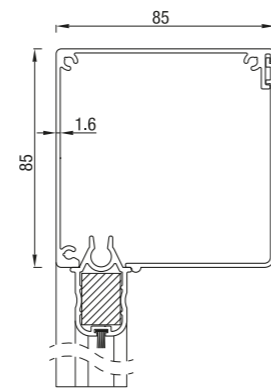

## RS Classic 85

RS Classic 85 schuin

RS Classic 85 half rond

RS Classic 85 recht

	Maximale breedte (cm)	hoogte (cm)	oppervlak (m <sup>2</sup> )
RS Classic 85	300	200	6,0

Doekscreen type Serge. RS Classic werkt alleen met motor.

## RS Classic 95

RS Classic 95 schuin

RS Classic 95 recht

	Maximale breedte (cm)	hoogte (cm)	oppervlak (m <sup>2</sup> )
RS Classic 95	350	280	7,8

Vanaf hoogte 150 cm werkt RS Classic 95 enkel met motor. Maximale hoogte voor de screen RS Classic 95 met slingerbediening is 150 cm.

## RS Classic 105

RS Classic 105 schuin

RS Classic 105 recht

	Maximale breedte (cm)	hoogte (cm)	oppervlak (m <sup>2</sup> )
RS Classic 105	450	350	14,0

RS Classic 105 werkt op motor of met slinger.

## RS Classic 105

RS Classic 120 half rond

RS Classic 120 dicht

RS Classic 125 schuin

RS Classic 125 recht

	Maximale breedte (cm)	hoogte (cm)	oppervlak (m <sup>2</sup> )
RS Classic 120 / 125	450	450	16,0

RS Classic 120 en RS Classic 125 werken op motor of met slinger.