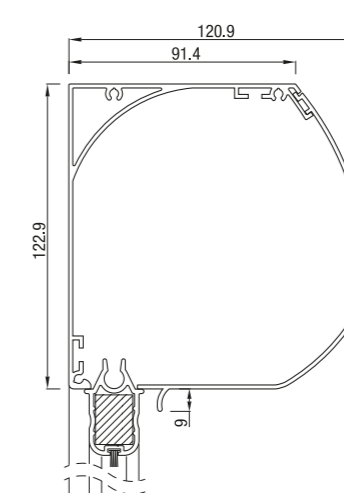

## RS Classic 85

RS Classic 85 schuin

RS Classic 85 half rond

RS Classic 85 recht

	Maximale breedte (cm)	hoogte (cm)	oppervlak (m <sup>2</sup> )
RS Classic 85	300	200	6,0

Doekscreen type Serge. RS Classic werkt alleen met motor.

## RS Classic 95

RS Classic 95 schuin

RS Classic 95 recht

	Maximale breedte (cm)	hoogte (cm)	oppervlak (m <sup>2</sup> )
RS Classic 95	350	280	7,8

Vanaf hoogte 150 cm werkt RS Classic 95 enkel met motor. Maximale hoogte voor de screen RS Classic 95 met slingerbediening is 150 cm.

## RS Classic 105

RS Classic 105 schuin

RS Classic 105 recht

	Maximale breedte (cm)	hoogte (cm)	oppervlak (m <sup>2</sup> )
RS Classic 105	450	350	14,0

RS Classic 105 werkt op motor of met slinger.

## RS Classic 105

RS Classic 120 half rond

RS Classic 120 dicht

RS Classic 125 schuin

RS Classic 125 recht

	Maximale breedte (cm)	hoogte (cm)	oppervlak (m <sup>2</sup> )
RS Classic 120 / 125	450	450	16,0

RS Classic 120 en RS Classic 125 werken op motor of met slinger.