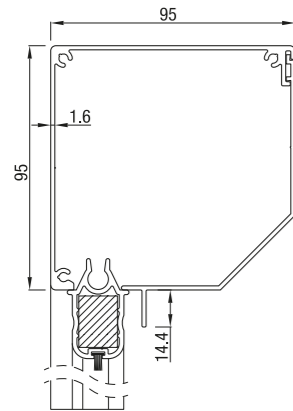

## RS Classic 85

RS Classic 85 schuin

RS Classic 85 half rond

RS Classic 85 recht

	Maximale breedte (cm)	hoogte (cm)	oppervlak (m <sup>2</sup> )
RS Classic 85	300	200	6,0

Doekscreen type Serge. RS Classic werkt alleen met motor.

## RS Classic 95

RS Classic 95 schuin

RS Classic 95 recht

	Maximale breedte (cm)	hoogte (cm)	oppervlak (m <sup>2</sup> )
RS Classic 95	350	280	7,8

Vanaf hoogte 150 cm werkt RS Classic 95 enkel met motor. Maximale hoogte voor de screen RS Classic 95 met slingerbediening is 150 cm.

## RS Classic 105

RS Classic 105 schuin

RS Classic 105 recht

	Maximale breedte (cm)	hoogte (cm)	oppervlak (m <sup>2</sup> )
RS Classic 105	450	350	14,0

RS Classic 105 werkt op motor of met slinger.

## RS Classic 105

RS Classic 120 half rond

RS Classic 120 dicht

RS Classic 125 schuin

RS Classic 125 recht

	Maximale breedte (cm)	hoogte (cm)	oppervlak (m <sup>2</sup> )
RS Classic 120 / 125	450	450	16,0

RS Classic 120 en RS Classic 125 werken op motor of met slinger.