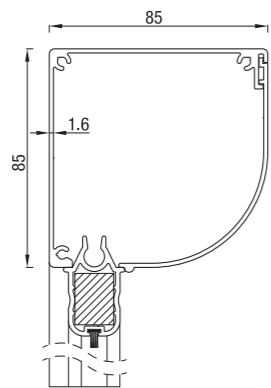

## RS Classic 75

RS Classic 75

	Maximale breedte (cm)	hoogte (cm)	oppervlak (m <sup>2</sup> )
RS Classic 75	230	170	3,9

Doekscreen type Serge. RS Classic werkt alleen met motor.

## RS Classic 85

RS Classic 85 schuin

RS Classic 85 half rond

RS Classic 85 recht

	Maximale breedte (cm)	hoogte (cm)	oppervlak (m <sup>2</sup> )
RS Classic 85	300	200	6,0

Doekscreen type Serge. RS Classic werkt alleen met motor.

## RS Classic 95

RS Classic 95 schuin

RS Classic 95 recht

	Maximale breedte (cm)	hoogte (cm)	oppervlak (m <sup>2</sup> )
RS Classic 95	350	280	7,8

Vanaf hoogte 150 cm werkt RS Classic 95 enkel met motor. Maximale hoogte voor de screen RS Classic 95 met slingerbediening is 150 cm.

## RS Classic 105

RS Classic 105 schuin

RS Classic 105 recht

	Maximale breedte (cm)	hoogte (cm)	oppervlak (m <sup>2</sup> )
RS Classic 105	450	350	14,0

RS Classic 105 werkt op motor of met slinger.