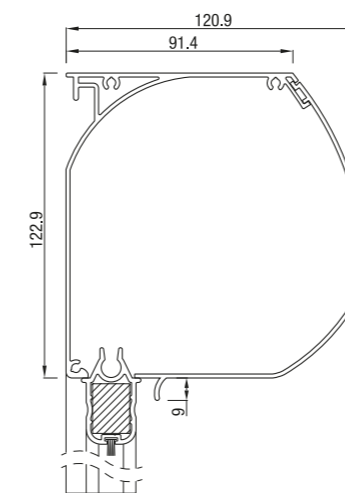

## RS Classic 85

RS Classic 85 schuin

RS Classic 85 half rond

RS Classic 85 recht

	Maximale breedte (cm)	hoogte (cm)	oppervlak (m <sup>2</sup> )
RS Classic 85	300	200	6,0

Doekscreen type Serge. RS Classic werkt alleen met motor.

## RS Classic 95

RS Classic 95 schuin

RS Classic 95 recht

	Maximale breedte (cm)	hoogte (cm)	oppervlak (m <sup>2</sup> )
RS Classic 95	350	280	7,8

Vanaf hoogte 150 cm werkt RS Classic 95 enkel met motor. Maximale hoogte voor de screen RS Classic 95 met slingerbediening is 150 cm.

## RS Classic 105

RS Classic 105 schuin

RS Classic 105 recht

	Maximale breedte (cm)	hoogte (cm)	oppervlak (m <sup>2</sup> )
RS Classic 105	450	350	14,0

RS Classic 105 werkt op motor of met slinger.

## RS Classic 105

RS Classic 120 half rond

RS Classic 120 dicht

RS Classic 125 schuin

RS Classic 125 recht

	Maximale breedte (cm)	hoogte (cm)	oppervlak (m <sup>2</sup> )
RS Classic 120 / 125	450	450	16,0

RS Classic 120 en RS Classic 125 werken op motor of met slinger.