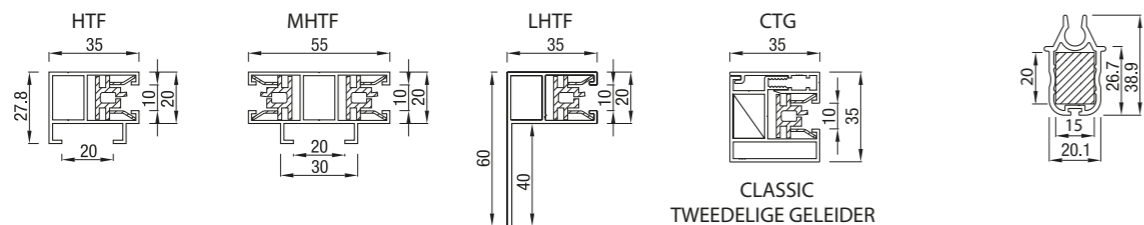

Geleiders

Onderlat