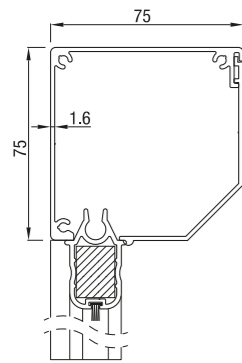

RS Classic 75

RS Classic 75