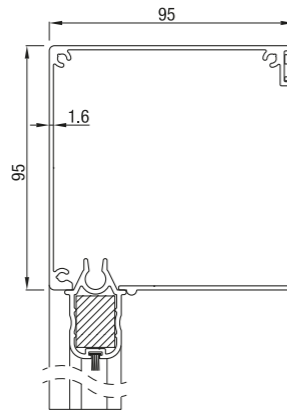

## RS Classic 85

RS Classic 85 schuin

RS Classic 85 half rond

RS Classic 85 recht

	Maximale breedte (cm)	hoogte (cm)	oppervlak (m <sup>2</sup> )
RS Classic 85	300	200	6,0

Doekscreen type Serge. RS Classic werkt alleen met motor.

## RS Classic 95

RS Classic 95 schuin

RS Classic 95 recht

	Maximale breedte (cm)	hoogte (cm)	oppervlak (m <sup>2</sup> )
RS Classic 95	350	280	7,8

Vanaf hoogte 150 cm werkt RS Classic 95 enkel met motor. Maximale hoogte voor de screen RS Classic 95 met slingerbediening is 150 cm.

## RS Classic 105

RS Classic 105 schuin

RS Classic 105 recht

	Maximale breedte (cm)	hoogte (cm)	oppervlak (m <sup>2</sup> )
RS Classic 105	450	350	14,0

RS Classic 105 werkt op motor of met slinger.

## RS Classic 105

RS Classic 120 half rond

RS Classic 120 dicht

RS Classic 125 schuin

RS Classic 125 recht

	Maximale breedte (cm)	hoogte (cm)	oppervlak (m <sup>2</sup> )
RS Classic 120 / 125	450	450	16,0

RS Classic 120 en RS Classic 125 werken op motor of met slinger.