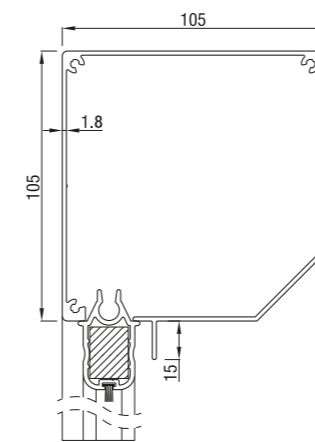

## RS Classic 85

RS Classic 85 schuin

RS Classic 85 half rond

RS Classic 85 recht

	Maximale breedte (cm)	hoogte (cm)	oppervlak (m <sup>2</sup> )
RS Classic 85	300	200	6,0

Doekscreen type Serge. RS Classic werkt alleen met motor.

## RS Classic 95

RS Classic 95 schuin

RS Classic 95 recht

	Maximale breedte (cm)	hoogte (cm)	oppervlak (m <sup>2</sup> )
RS Classic 95	350	280	7,8

Vanaf hoogte 150 cm werkt RS Classic 95 enkel met motor. Maximale hoogte voor de screen RS Classic 95 met slingerbediening is 150 cm.

## RS Classic 105

RS Classic 105 schuin

RS Classic 105 recht

	Maximale breedte (cm)	hoogte (cm)	oppervlak (m <sup>2</sup> )
RS Classic 105	450	350	14,0

RS Classic 105 werkt op motor of met slinger.

## RS Classic 105

RS Classic 120 half rond

RS Classic 120 dicht

RS Classic 125 schuin

RS Classic 125 recht

	Maximale breedte (cm)	hoogte (cm)	oppervlak (m <sup>2</sup> )
RS Classic 120 / 125	450	450	16,0

RS Classic 120 en RS Classic 125 werken op motor of met slinger.