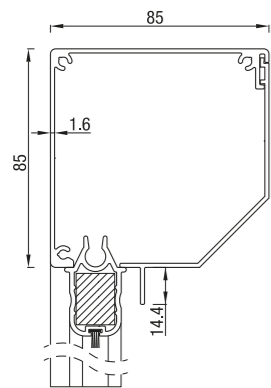

## RS Classic 75

RS Classic 75

	Maximale breedte (cm)	hoogte (cm)	oppervlak (m <sup>2</sup> )
RS Classic 75	230	170	3,9

Doekscreen type Serge. RS Classic werkt alleen met motor.

## RS Classic 85

RS Classic 85 schuin

RS Classic 85 half rond

RS Classic 85 recht

	Maximale breedte (cm)	hoogte (cm)	oppervlak (m <sup>2</sup> )
RS Classic 85	300	200	6,0

Doekscreen type Serge. RS Classic werkt alleen met motor.

## RS Classic 95

RS Classic 95 schuin

RS Classic 95 recht

	Maximale breedte (cm)	hoogte (cm)	oppervlak (m <sup>2</sup> )
RS Classic 95	350	280	7,8

Vanaf hoogte 150 cm werkt RS Classic 95 enkel met motor. Maximale hoogte voor de screen RS Classic 95 met slingerbediening is 150 cm.

## RS Classic 105

RS Classic 105 schuin

RS Classic 105 recht

	Maximale breedte (cm)	hoogte (cm)	oppervlak (m <sup>2</sup> )
RS Classic 105	450	350	14,0

RS Classic 105 werkt op motor of met slinger.